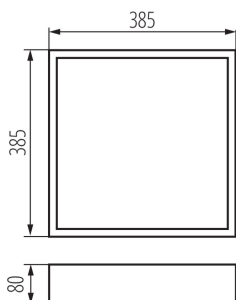

Plafón

Starostlivo prevedené, drevené svietidlá Kanlux MERSA ponúkajú zaujímavé možnosti zariadenia miestností. Efektná základňa v kombinácii so saténovým sklom, ktoré zaisťuje rovnomerné rozptýlenie svetla, dodá každému interiéru jedinečný charakter.

VŠEOBECNÉ ÚDAJE:

Farba: čierna matná

Miesto montáže: na zabudovanie na stenu, na zabudovanie na strop

Miesto používania: vo vnútri

Minimálna vzdialenosť od osvetľovaného objektu: 0,5m

Vymeniteľný zdroj svetla: áno

Výrobok nie je určený na montáž na bežne horľavom povrchu: áno

Výrobok nie je vhodný na zakrytie termoizolačným materiálom: áno

Svetelný zdroj v súprave: nie

Dĺžka [mm]: 385

Šírka [mm]: 385

Výška [mm]: 80

TECHNICKÉ PARAMETRE:

Menovité napätie [V]: 220-240 AC

Menovitá frekvencia [Hz]: 50/60

Maximálny výkon [W]: 3 x max 40

Trieda ochrany proti zásahu el. prúdom: I

Materiál difúzora: sklo

Zdroj svetla: GLS/CFL/LED

Pätica: E27

Rozpätie teploty prostredia, na ktorú môže byť výrobok vystavený [°C]: 5÷25

Svietidlo je vhodné na používanie so zdrojmi svetla s energetickými triedami: A++,A+,A,B,C,D,E

Materiál korpusu: drevo

Typ pripojenia: samosvorná svorkovnica

Rozpätie priemerov používaných vodičov [mm²]: 1÷2,5

Stupeň IP: 20