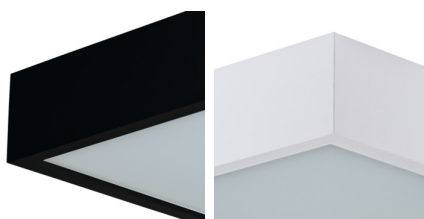

### Plafón

Starostlivo prevedené, drevené svietidlá Kanlux MERSA ponúkajú zaujímavé možnosti zariadenia miestností. Efektná základňa v kombinácii so saténovým sklom, ktoré zaisťuje rovnomerné rozptýlenie svetla, dodá každému interiéru jedinečný charakter.

#### VŠEOBECNÉ ÚDAJE:

**Farba:** čierna matná

**Miesto montáže:** na zabudovanie na stenu, na zabudovanie na strop

**Miesto používania:** vo vnútri

**Minimálna vzdialenosť od osvetľovaného objektu:** 0,5m