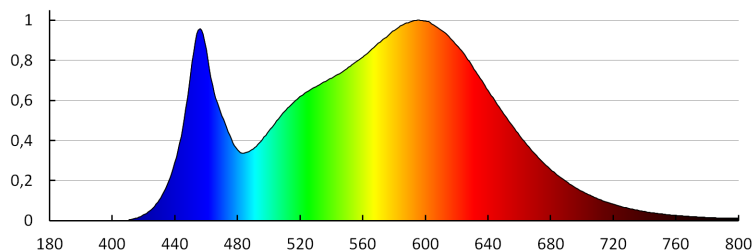

DODATOČNÉ INFORMÁCIE:

- Certifikát TÜV: Číslo TM 61000367.003, platný do 27.03.2023

KANLUX S.A. (kat 33744) IQ-LED G45E27 7,2W-NW / LDC (Polar)