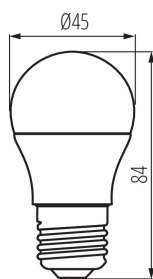

iQ-LED

Kanlux

33744 IQ-LED G45E27 7,2W-NW

Svetelný zdroj LED

Kanlux IQ-LED znamená fotobiologickú bezpečnosť, šetrnú teplotu farieb očí a spoľahlivosť, to všetko v klasickom dizajne G45. Žiarovky Kanlux IQ-LED poskytujú plný komfort používania a bezpečnosť, čo potvrdzuje certifikát TÜV Rheinland.

VŠEOBECNÉ ÚDAJE:

Farba: biela

Lampa je určená na bodové osvetlenie: netýka sa

Možnosť spolupráce so stmievačom: ne

Šírka [mm]: 45

Výška [mm]: 74

Priemer [mm]: 45

Hĺbka [mm]: 45

TECHNICKÉ PARAMETRE:

Menovité napätie [V]: 220-240 AC

Menovitá frekvencia [Hz]: 50

Menovitý výkon [W]: 7.2

Materiál: plast

Materiál difúzora: plast

Zdroj svetla: G45

Typ diódy: LED SMD

Celkový menovitý svetelný tok [lm]: 806

Užitočný svetelný tok svetelného zdroja svetla Φ_{use} [lm]: 806

Užitočný svetelný tok svetelného zdroja svetla Φ_{use} [lm]: v guli (360°)

Farba svetla: biela

Náhradná teplota chromatickosti [K]: 4000

Farebná konzistencia v MacAdamových elipsách: ≤ 6

Index podania farieb: 80

Menovitá životnosť lampy [h]: 25000

Počet cyklov zap./vyp.: ≥ 40000

Menovitý uhol žiarenia [°]: 240

Menovitý uhol žiarenia [°]: 240

Menovitý prúd lampy [mA]: 60

Svetelná účinnosť lampy [lm/W]: 112

Doba zapnutia [s]: $\leq 0,5$

Doba nahrievania lampy na 60 % plného svetelného toku