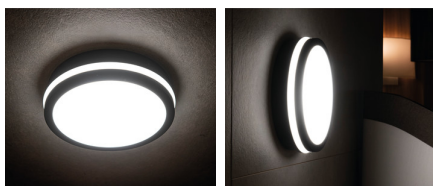

Stropné LED svietidlo

Svietidlá Kanlux BENO majú jedinečný dizajn a jedinečný svetelný efekt. Boli vytvorené dizajnérmi spoločnosti Kanlux, preto sme ich vzory zaregistrovali na patentovom úrade. Kanlux BENO LED je vysoko odolný voči poveternostným podmienkam - preto ich môžeme používať vnútri aj mimo domu. Je to tiež rýchla a jednoduchá montáž na strop alebo stenu a snímač pohybu s možnosťou regulácie. Kanlux BENO LED je multifunkčné svietidlo, ktoré je vďaka svojim technickým aspektom použiteľné prakticky kdekoľvek. Jeho dizajn je navyše jedinečný a stane sa ozdobou akéhokoľvek miesta, kam ho umiestnime.

VŠEOBECNÉ ÚDAJE:

Farba: grafit

Miesto montáže: k usadeniu na stene, na zabudovanie na strop

Miesto používania: vo vnútri a vonku

Minimálna vzdialenosť od osvetľovaného objektu: 0,5m

Možnosť sériového zapojenia svietidiel: áno

Maximálny výkon [W]: 18

Trieda ochrany proti zásahu el. prúdom: II

Materiál difúzora: plast

Typ diódy: LED SMD

Svetelný tok [lm]: 1400

Farba svetla: biela

Náhradná teplota chromatickosti [K]: 4000

Farebná konzistencia v MacAdamových elipsách: ≤6

Materiál korpusu: plast

33348 BENO N 18W NW-O-GR

Stropné LED svietidlo

Typ pripojenia: samosvorná svorkovnica

Rozpätie priemerov používaných vodičov [mm²]: 0,5÷1,5

Súčasťou svietidla sú integrované lampy LED s energetickými triedami: A++,A+,A