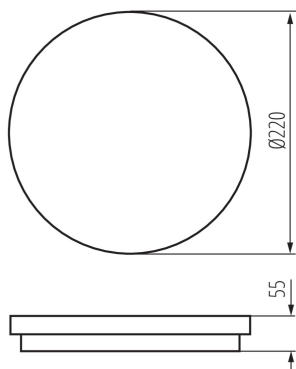

Stropné LED svietidlo

Svietidlá Kanlux BENO majú jedinečný dizajn a jedinečný svetelný efekt. Boli vytvorené dizajnérmi spoločnosti Kanlux, preto sme ich vzory zaregistrovali na patentovom úrade. Kanlux BENO LED je vysoko odolný voči poveternostným podmienkam - preto ich môžeme používať vnútri aj mimo domu. Je to tiež rýchla a jednoduchá montáž na strop alebo stenu a snímač pohybu s možnosťou regulácie. Kanlux BENO LED je multifunkčné svietidlo, ktoré je vďaka svojim technickým aspektom použiteľné prakticky kdekoľvek. Jeho dizajn je navyše jedinečný a stane sa ozdobou akéhokoľvek miesta, kam ho umiestnime.

VŠEOBECNÉ ÚDAJE:

Farba: grafit

Miesto montáže: k usadeniu na stene, na zabudovanie na strop

Miesto používania: vo vnútri a vonku

Minimálna vzdialenosť od osvetľovaného objektu: 0,5m

Možnosť sériového zapojenia svietidiel: áno

Možnosť spolupráce so stmievačom: ne

Vymeniteľný zdroj svetla: ne

Výška [mm]: 55

Priemer [mm]: 220

Integrovaný LED zdroj svetla: áno

TECHNICKÉ PARAMETRE:

Menovité napätie [V]: 220-240 AC

Menovitá frekvencia [Hz]: 50

Maximálny výkon [W]: 18

Trieda ochrany proti zásahu el. prúdom: II

Materiál difúzora: plast

Typ diódy: LED SMD

Svetelný tok [lm]: 1400

Farba svetla: biela

Náhradná teplota chromatickosti [K]: 4000

Farebná konzistencia v MacAdamových elipsách: ≤6

Index podania farieb: 80

Životnosť [h]: 20000

Počet cyklov zap./vyp.: ≥20000

Uhol svietenia [°]: 110

Svetelná účinnosť lampy [lm/W]: 78

Rozpätie teploty prostredia, na ktorú môže byť výrobok vystavený [°C]: -15÷35

Materiál korpusu: plast