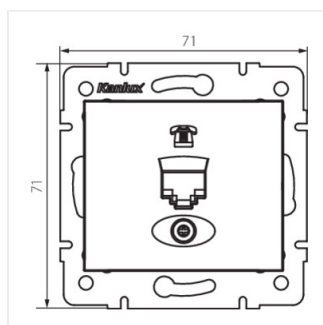

DOMO 01-1370-043 sr