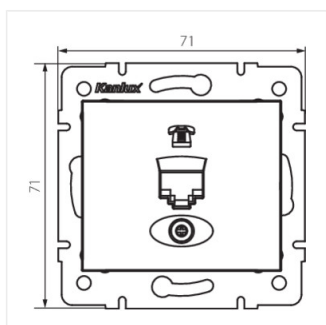

DOMO 01-1370-002 bi