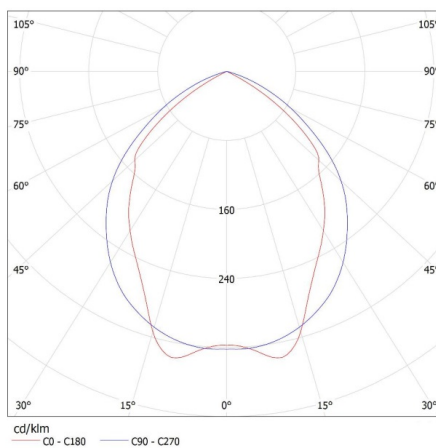

KANLUX S.A. (kat 22673) REGIS 4LED 418 PT + GLASSv2 / Krzywa rozsyłu światła (biegunowo)