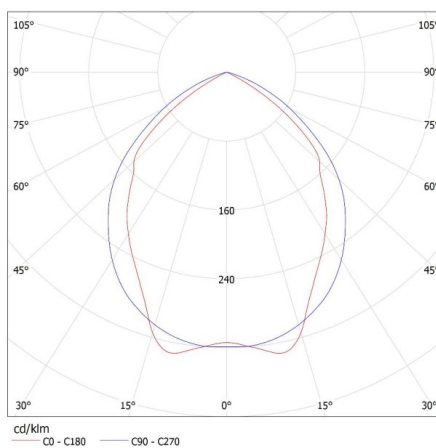

KANLUX S.A. (kat 22673) REGIS 4LED 418 PT + T8 Miledo / Krzywa rozsyłu światła (biegunowo)

PRÍSLUŠENSTVO:

72333 CLP-REGIS/PT

CLP-REGIS/PT montážny držiak, slúži pre stavanú montáž svietidla do SDK. 4ks v balení.