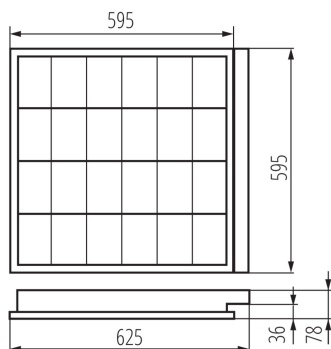

Svietidlo mriežkové vstavané

Svietidlá Kanlux REGIS 4LED sú tradičné vstavaná rastrové svietidlá prispôbené pre žiarivky T8 LED. Vyrábajú sa v Poľsku z komponentov od poľských dodávateľov. Rastre sú stále veľmi populárne riešenie osvetlenia kancelárskych alebo priemyselných interiérov.

VŠEOBECNÉ ÚDAJE:

Farba: biela

Miesto montáže: na zabudovanie do stropu

Miesto používania: vo vnútri

Minimálna vzdialenosť od osvetľovaného objektu: 0,5m

Vymeniteľný zdroj svetla: áno

Výrobok nie je vhodný na zakrytie termoizolačným materiálom: áno

Svetelný zdroj v súprave: nie

Napájací zdroj pre žiarivky T8 LED: jednostranné

Dĺžka [mm]: 625

Šírka [mm]: 595

Výška [mm]: 78

TECHNICKÉ PARAMETRE:

Menovité napätie [V]: 220-240 AC

Menovitá frekvencia [Hz]: 50/60

Maximálny výkon [W]: 4 x max 18

Trieda ochrany proti zásahu el. prúdom: I

Zdroj svetla: T8 LED

Pätica: G13

Rozpätie teploty prostredia, na ktorú môže byť výrobok vystavený [°C]: 5÷25

Svietidlo je vhodné na používanie so zdrojmi svetla s energetickými triedami: A++,A+,A

Materiál korpusu: oceľ

Materiál reflektora: hliníková zliatina

Typ pripojenia: samosvorná svorkovnica

Rozpätie priemerov používaných vodičov [mm²]: 1÷2,5

Stupeň IP: 20