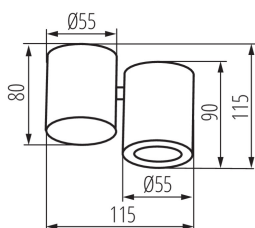

Stropné bodové svetidlo

HIGH
quality
finish

DESIGN
unique

Kanlux BLURRO sú bodové stropné svetidlá. Neobvyklý dizajnom týchto svetidiel môžeme úspešne použiť v mnohých miestnostiach v dome. Ich ďalšia výhoda je svobodná regulácia smeru svetla. Môžeme si vybrať svetidlo s jedným bodom osvetlenia alebo s dvomi. Ich tvar je zdanlivo jednoduchý, ale rozhodne nie je nudný. Kanlux BLURRO úspešne osvetlí obývačku, kuchyňu, ale taktiež chodbu. Vo väčších miestnostiach s úspechom použijeme niekoľko svetidiel.

VŠEOBECNÉ ÚDAJE:

Farba: biela

Miesto montáže: na zabudovanie na strop

Miesto používania: vo vnútri

Minimálna vzdialenosť od osvetľovaného objektu: 0,5m

Vymeniteľný zdroj svetla: áno

Výrobok nie je vhodný na zakrytie termoizolačným materiálom: áno

Svetelný zdroj v súprave: nie

TECHNICKÉ PARAMETRE:

Menovité napätie [V]: 220-240 AC

Menovitá frekvencia [Hz]: 50

Maximálny výkon [W]: max 10

Trieda ochrany proti zásahu el. prúdom: I

Zdroj svetla: PAR16

Pätica: GU10

Rozpätie teploty prostredia, na ktorú môže byť výrobok vystavený [°C]: 5÷25

Svetidlo je vhodné na používanie so zdrojmi svetla s energetickými triedami: A++, A+, A

Materiál korpusu: hliníková zliatina

Typ pripojenia: skrutková svorkovnica

Rozpätie priemerov používaných vodičov [mm²]: 0,75÷1,5

Pohyblivé svetidlo s vertikálnym rozpätím [°]: 60

Nastavenie uhlov svetidla: v jednej osi

Stupeň IP: 20