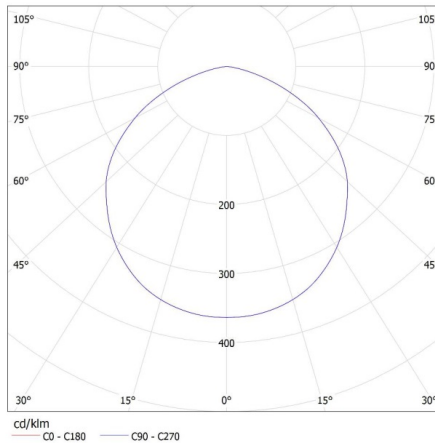

27156 HB PRO LED HI 150W-NW

Stropné svietidlo LED high bay

KANLUX S.A. (kat 27156+33194) HB PRO LED HI 150W-NW + LENS 120D / LDC (Polar)