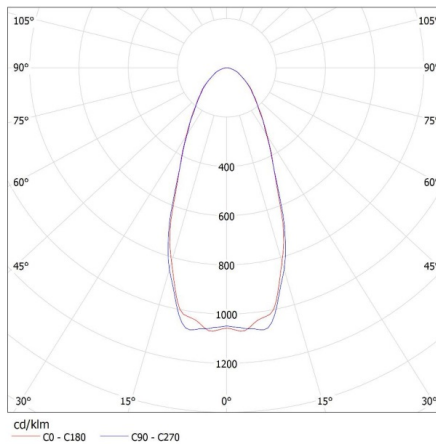

KANLUX S.A. (kat 27156+33191+33197) HB PRO LED HI 150W-NW + LENS 50D + GRID / LDC (Polar)

Luminaire: KANLUX S.A. (kat 27156+33191+33197) HB PRO LED HI 150W-NW + LENS 50D + GRID
Lamps: 1 x HB PRO LED HI 150W-NW