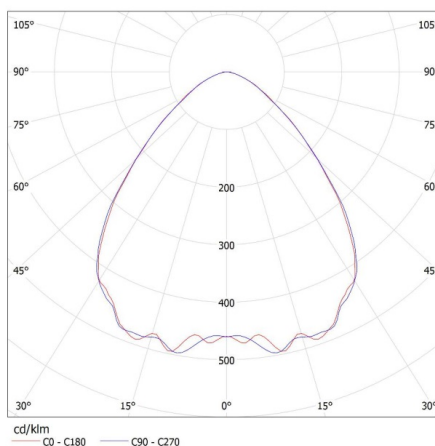

KANLUX S.A. (kat 27156+33197) HB PRO LED HI 150W-NW + GRID / LDC (Polar)