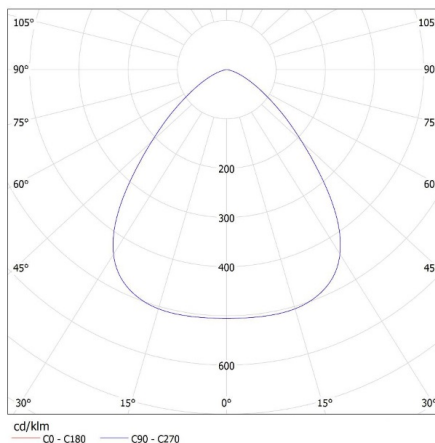

KANLUX S.A. (kat 27156) HB PRO LED HI 150W-NW / LDC (Polar)