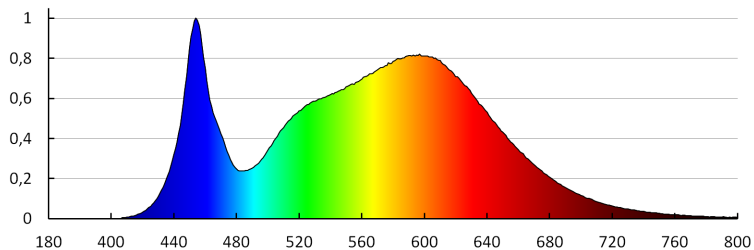

DODATOČNÉ INFORMÁCIE:

- 5-ročná záruka podľa podmienok vyhlásenia o záruke, ktoré je dostupné na webovej stránke

KANLUX S.A. (kat 27156) HB PRO LED HI 150W-NW / LDC (Polar)