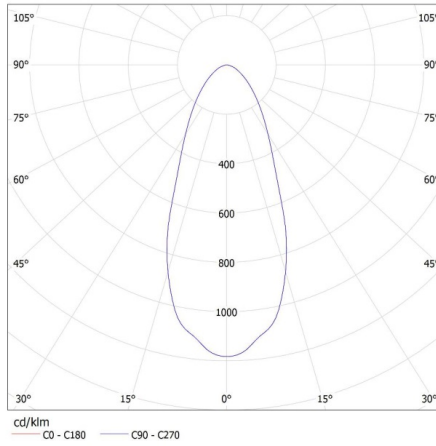

27156 HB PRO LED HI 150W-NW

Stropné svietidlo LED high bay

KANLUX S.A. (kat 27156+33191) HB PRO LED HI 150W-NW + LENS 50D / LDC (Polar)

Luminaire: KANLUX S.A. (kat 27156+33191) HB PRO LED HI 150W-NW + LENS 50D
Lamps: 1 x HB PRO LED HI 150W-NW