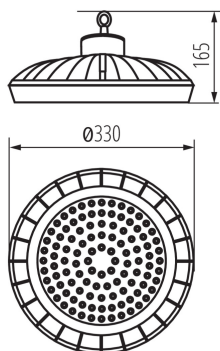

Stropné svietidlo LED high bay

Kanlux HB PRO HI sú svietidla typu "High Bay". Okrem energetickej účinnosti, ktorú zaručujú v nich použité LED technológie, sa taktiež vyznačujú neobvykle dlhou životnosťou (30.000h) a vysokým stupňom krytia IP65. Sú ideálne pre veľké sklady, výrobné haly a obchody. Ďalšia výhoda týchto svietidiel je integrovaná prepojovacia krabica, ktorá uľahčuje montáž. Kanlux HB PRO HI tiež znamená veľký svetelný tok a vysokú účinnosť na úrovni 150 lumenov na Watt.

VŠEOBECNÉ ÚDAJE:

Farba: čierna

Miesto montáže: na zabudovanie na strop

Miesto používania: vo vnútri a vonku

Minimálna vzdialenosť od osvetľovaného objektu: 1m

Možnosť spolupráce so stmievačom: ne

Vymeniteľný zdroj svetla: ne

Výška [mm]: 165

Priemer [mm]: 330

Integrovaný LED zdroj svetla: áno

TECHNICKÉ PARAMETRE:

Menovité napätie [V]: 220-240 AC

Menovitá frekvencia [Hz]: 50

Maximálny výkon [W]: 150

Trieda ochrany proti zásahu el. prúdom: I

Typ diódy: LED SMD

Svetelný tok [lm]: 21750

Farba svetla: biela

Náhradná teplota chromatickosti [K]: 4000

Farebná konzistencia v MacAdamových elipsách: ≤6

Index podania farieb: 80

Životnosť [h]: 30000

Počet cyklov zap./vyp.: ≥15000

Uhol svietenia [°]: 90

Svetelná účinnosť lampy [lm/W]: 145

Rozpätie teploty prostredia, na ktorú môže byť výrobok vystavený [°C]: -20÷40

Materiál korpusu: hliníková zliatina

Materiál ochranného skla: plast

Typ pripojenia: skrutková svorkovnica

Súčasťou svietidla sú integrované lampy LED s energetickými triedami: A++,A+,A

Doba nahrievania lampy [s]: ≤1

Doba zapnutia lampy [s]: ≤0,5

Stupeň IP: 65