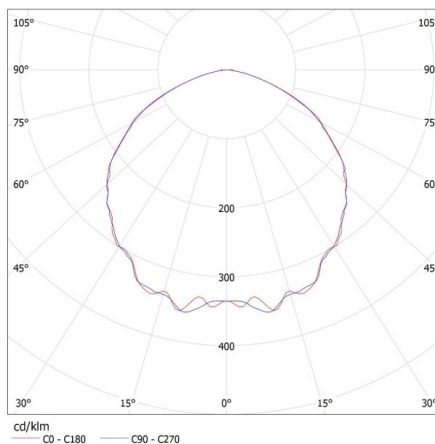

KANLUX S.A. (kat 27156+33194+33197) HB PRO LED HI 150W-NW + LENS 120D + GRID / LDC (Polar)

PRÍSLUŠENSTVO:

33193 HBPH LENS 120D 100W 120-degree lens for the HB PRO HI 100W, HBPH LENS 120D 100W light fittings (33193)

33194 HBPH LENS 120D 150W 120-degree lens for the HB PRO HI 150W, HBPH LENS 120D 150W light fittings (33194)