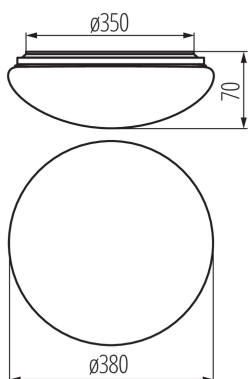

Stropné LED svietidlo

**VŠEOBECNÉ ÚDAJE:****Farba:** biela**Miesto montáže:** k zabudovaniu na strop**Miesto používania:** vo vnútri a vonku**Minimálna vzdialenosť od osvetľovaného objektu:** 0,5m**Možnosť spolupráce so stmievačom:** ne**Výška [mm]:** 70**Priemer [mm]:** 380**Integrovaný LED zdroj svetla:** áno**TECHNICKÉ PARAMETRE:****Menovité napätie [V]:** 220-240 AC**Menovitá frekvencia [Hz]:** 50**Maximálny výkon [W]:** 24**Trieda ochrany proti zásahu el. prúdom:** I**Materiál difúzora:** PC**Typ diódy:** LED SMD**Svetelný tok svietidla [lm]:** 1700**Farba svetla:** biela**Náhradná teplota chromatickosti [K]:** 4000**Farebná konzistencia v MacAdamových elipsách:** ≤6**Index podania farieb:** 80**Životnosť [h]:** 25000**Počet cyklov zap./vyp.:** ≥20000**Uhol svietenia [°]:** 120**Svetelná účinnosť lampy [lm/W]:** 71**Rozpätie teploty prostredia, na ktorú môže byť výrobok vystavený [°C]:** -20÷35**Materiál korpusu:** kov**Typ pripojenia:** skrutková svorkovnica**Doba nahrievania lampy [s]:** <1**Doba zapnutia lampy [s]:** ≤0,5**Stupeň IP:** 44