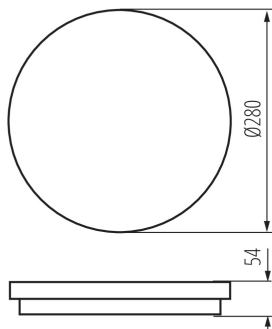

Stropné LED svietidlo

VŠEOBECNÉ ÚDAJE:

Farba: biela

Miesto montáže: k usadeniu na stenu, k zabudovaniu na strop

Miesto používania: vo vnútri a vonku

Mikro medzera medzi kontaktami relé: áno

Minimálna vzdialenosť od osvetľovaného objektu: 0,5m

Možnosť sériového zapojenia svietidiel: áno

Možnosť spolupráce so stmievačom: ne

Wykrywanie ruchu: áno

Výška [mm]: 54

Priemer [mm]: 280

Nastavenie citlivosti: áno

Integrovaný LED zdroj svetla: áno

TECHNICKÉ PARAMETRE: