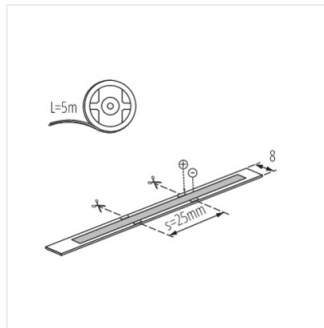

LCOB 8W-M 12 IP00