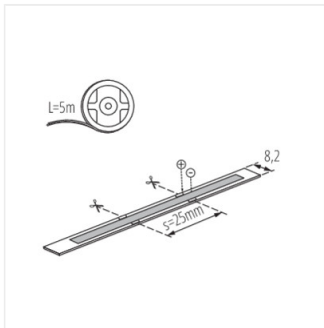

LCOB 8W-M 12 IP65