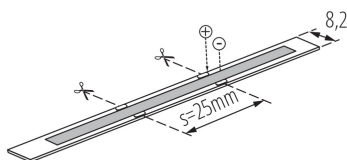

### LED pásik

LED pásik Kanlux LCOB 8W je unikátne osvetlenie, ktoré má vysokú svetelnú účinnosť a záruku 3 roky. Jeho jedinečnou vlastnosťou je rovnomerné svietenie po celej dĺžke pásika - nie sú na ňom svetlejšie ani tmavšie miesta, nie sú vidieť žiadne svetelné body. Pásik Kanlux LCOB vyžaruje rovnomerné svetlo bez ohľadu na hĺbku profilu a priehľadnosť difúzora. Pre najlepší efekt odporúčame používať 12V pásiky v úsekoch dlhých do 2 metrov.

#### VŠEOBECNÉ ÚDAJE:

**Miesto používania:** vo vnútri

**Minimálna vzdialenosť od osvetľovaného objektu:** 0,1m

**Dĺžka [mm]:** 5000

**Šírka [mm]:** 8

**Výška [mm]:** 5000

**Hĺbka [mm]:** 2

#### TECHNICKÉ PARAMETRE:

**Menovité napätie [V]:** 12 DC

**Menovitý výkon [W]:** 1m = 8

**Trieda ochrany proti zásahu el. prúdom:** III

**Typ diódy:** LED COB

**Užitočný svetelný tok svetelného zdroja svetla  $\Phi_{use}$  [lm]:**

**Stupeň IP:** 65

**Možnosť rezania LED pásikov na segmenty [cm]:** 5