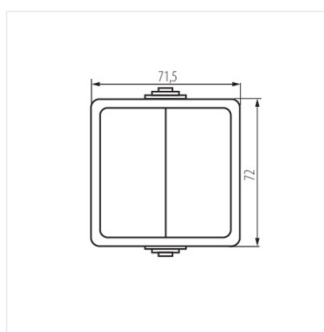

27352 TEKNO 05-1010-141 cz

Lustrový vypínač

TEKNO 05-1010-141 cz **27352** čierna

- Plast: ABS

TEKNO 05-1010-141 cz