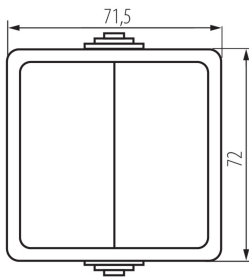

### VŠEOBECNÉ ÚDAJE:

**Farba:** čierna

**Miesto montáže:** k usadeniu na stenu

**Podsvietenie:** netýka sa

**Dĺžka [mm]:** 72

**Výška [mm]:** 72

### TECHNICKÉ PARAMETRE:

**Menovité napätie [V]:** 250 AC

**Materiál kontaktov:** CuZn70

**Typ svorky:** skrutková svorka

**Plast:** ABS

**Počet pák:** 2

**Menovitý prúd [AX]:** 10

**Stupeň IP:** 54