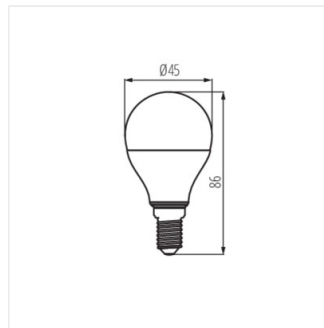

IQ-LED G45E14 7,2W

IQ-LED G45E14 7,2W