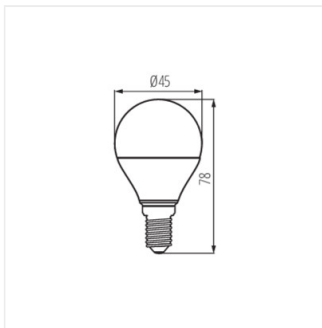

- Materiál: plast
- Materiál difúzora: plast

iQ-LED

Kanlux

IQ-LED G45

Svetelný zdroj LED

IQ-LED G45E14 4,2W

IQ-LED G45E14 7,2W

IQ-LED G45E27 7,2W