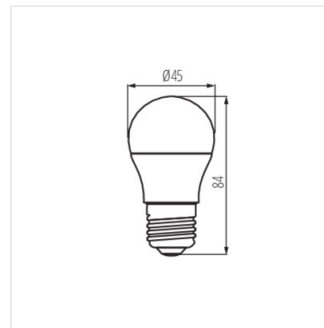

IQ-LED G45E27 7,2W

IQ-LED G45E27 7,2W