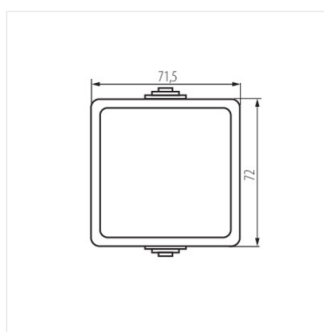

# 27353 TEKNO 05-1021-141 cz

Tlačítko

TEKNO 05-1021-141 cz **27353** čierna

- Plast: ABS

TEKNO 05-1021-141 cz