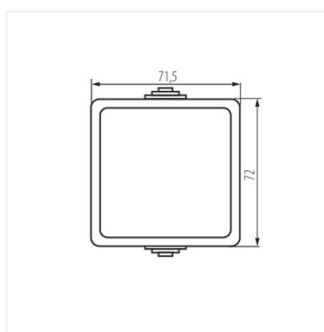

27354 TEKNO 05-1050-141 cz

Schodový spínač

TEKNO 05-1050-141 cz **27354** čierna

- Plast: ABS

TEKNO 05-1050-141 cz