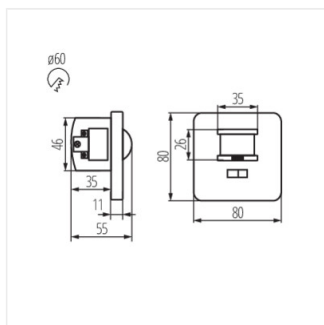

MERGE JQ

Snímač pohybu PIR

MERGE JQ-L

MERGE JQ-L	07690	1200	na zabudovanie do steny	H150/V60	10-7	PIR
MERGE JQ-O	07691	2000	na zabudovanie do stropu	H360/V120	5-6	PIR

MERGE JQ-L

MERGE JQ-O

MERGE JQ

Snímač pohybu PIR