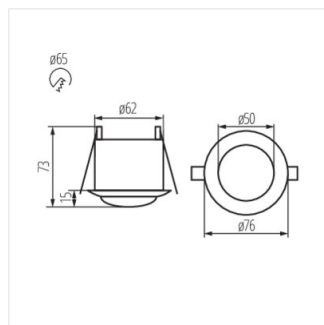

MERGE JQ

Snímač pohybu PIR

MERGE JQ-O