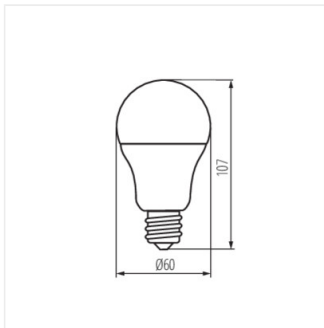

A60 LED

Svetelný zdroj LED

A60 N 8W E27