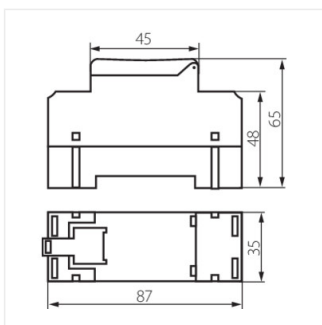

18721 JVT3-16AS

Elektronické spínacie hodiny na DIN lištu TH 35

JVT3-16AS **18721** 220-240 AC

JVT3-16AS