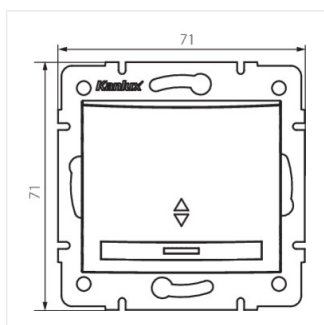

DOMO 01-1140-202 bi