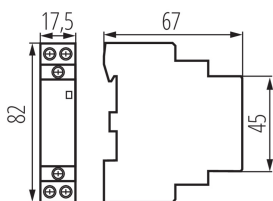

23251 KMC-25-20

Modulový stykač, riadiace napätie 230V AC

VŠEOBECNÉ ÚDAJE:

Kategória používania: AC-7A, AC-7B

Farba: biela

Miesto montáže: na liste TH35

Miesto používania: vo vnútri

Norma: PN-EN 60947-4-1

Počet modulov: 1

Menovitý výkon AC-7A/230: 5kW

Menovitý výkon AC-7B/230: 1,4kW

Napájacie napätie cievky [V]: 230V AC 50/60Hz

Menovitý prúd I(N) AC-7A/AC-1: 25A

Menovitý prúd I(N) AC-7B/AC-1: 8,5A

Stupeň IP: 20