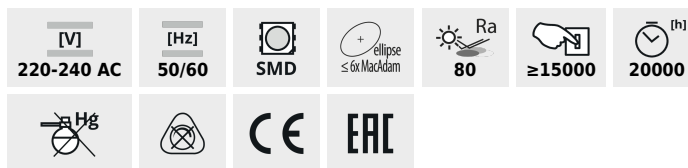

ESG LED

Svetelný zdroj LED

ESG LED 9W GX53

ESG LED 9W GX53-WW	22422	9	720	3000	110	GX53 G
ESG LED 9W GX53-NW	22423	9	750	4000	110	GX53 G
ESG LED 9W GX53-CW	22424	9	750	6000	110	GX53 G

Kanlux EDG LED sa vyznačujú estetickým dizajnom a odolnou konštrukciou. Matný difúzor garantuje rovnomerné a široké rozloženie svetla. Biele púzdro vyrobené z hliníka zaisťuje správny odvod tepla a vysoko výkonné diódy LED SMD majú životnosť 20000h.