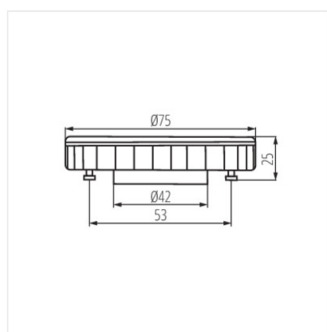

ESG LED 9W GX53

ESG LED 9W GX53