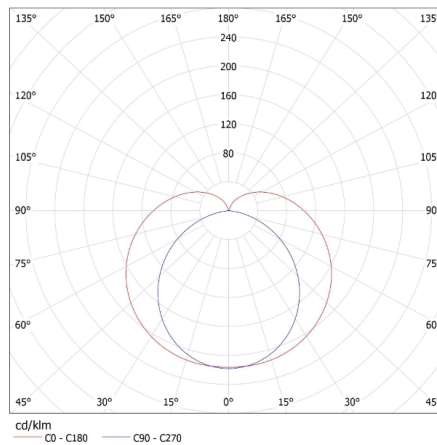

Maximálny počet svietidiel v sériovom zapojení: 5

LED svietidlo

Stupeň IP: 20

KANLUX S.A. (kat 29210) MERA LED 5W NW / LDC (Polar)

Luminaire: KANLUX S.A. (kat 29210) MERA LED 5W NW
Lamps: 1 x MERA LED 5W NW