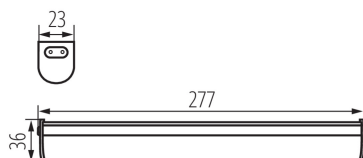

LED svietidlo

Kanlux MERA LED je nábytkové svietidlo s integrovaným Led zdrojom svetla. Svietidlo je k dispozícii vo veľkostiach od 28 do 114 cm, navyiac ho môžeme spojiť v radoch (až 5 svietidiel) s pomocou prepojovacieho káblu Kanlux MERA LED PP.

VŠEOBECNÉ ÚDAJE:

Farba: biela

Miesto montáže: na zabudovanie na stenu, na zabudovanie na strop

Miesto používania: vo vnútri

Minimálna vzdialenosť od osvetľovaného objektu: 0,3m

Možnosť spolupráce so stmievačom: nie

Spínač: áno

Vymeniteľný zdroj svetla: nie

Dĺžka [mm]: 277

Šírka [mm]: 23

Výška [mm]: 36

Dĺžka vodiča [m]: 1.5

Integrovaný LED zdroj svetla: áno

TECHNICKÉ PARAMETRE:

Menovité napätie [V]: 220-240 AC

Menovitá frekvencia [Hz]: 50/60

Maximálny výkon [W]: 5

Trieda ochrany proti zásahu el. prúdom: II

Materiál difúzora: plast

Typ diódy: LED SMD

Svetelný tok [lm]: 490

Farba svetla: biela

Teplota farby [K]: 4000

Homogénnosť farieb [SDCM]: ≤6

Koeficient podania farieb Ra: ≥80

Životnosť [h]: 30000

Počet cyklov zap./vyp.: ≥15000

Uhol svietenia [°]: 150

Svetelná účinnosť lampy [lm/W]: 98

Rozpätie teploty prostredia, na ktorú môže byť výrobok vystavený [°C]: 5÷25

Materiál korpusu: plast

Typ pripojenia: kábel ukončený zástrčkou

Súčasťou svietidla sú integrované lampy LED s energetickými triedami: A++,A+,A

Doba nahrievania lampy [s]: ≤1

Doba zapnutia lampy [s]: ≤0,5

Maximálny počet svietidiel v sériovom zapojení: 5