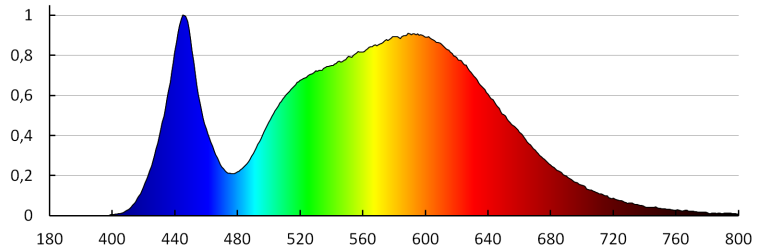

Stupeň IP: 20

KANLUX S.A. (kat 29210) MERA LED 5W NW / LDC (Polar)