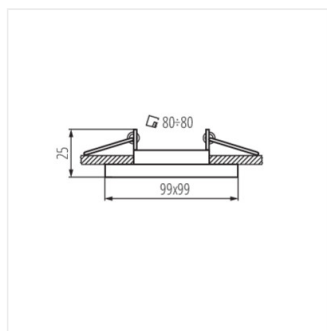

ALREN R DTL-W **26758** max 35 biela v dvoch osiach 60/60

Model dekoratívnych krúžkov Kanlux ALREN R prináša zaujímavý, na trhu nevídaný tvar svietidiel - masívne očka so zaoblenými rohmi. Možnosť regulácie o 60 stupňov v dvoch úrovniach je ich nepochybnú prednosťou. Kanlux ALREN R sa predávajú bez päťice.

- Dekoračný krúžok bez päťice
- Materiál korpusu: hliníková zliatina

ALREN R

Ozdobný prsteň-komponent svietidlá

ALREN R DTL-B

ALREN R DTL-W

ALREN R DTL-W