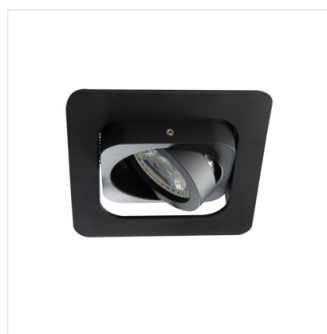

ALREN R

Ozdobný prsteň-komponent svietidla

MODERN
design

 12 AC; 12 DC; 220-240 AC	 MR16/PAR16	 Gx5,3/GU10	 II		 IP 20	
 5÷25	 60	 80x80	 0,5m			

ALREN R DTL-W

ALREN R DTL-B **26757** max 35 čierna v dvoch osiach 60/60

ALREN R DTL-W **26758** max 35 biela v dvoch osiach 60/60

Model dekoratívnych krúžkov Kanlux ALREN R prináša zaujímavý, na trhu nevídaný tvar svietidiel - masívne očka so zaoblenými rohmi. Možnosť regulácie o 60 stupňov v dvoch úrovniach je ich nepochybnú prednosťou. Kanlux ALREN R sa predávajú bez päťice.

- Dekoračný krúžok bez päťice
- Materiál korpusu: hliníková zliatina

ALREN R

Ozdobný prsteň-komponent svietidlá

ALREN R DTL-B

ALREN R DTL-W

ALREN R DTL-W