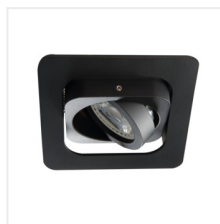

ALREN R

Ozdobný prsteň-komponent svietidla

MODERN
design

 12 AC; 12 DC; 220-240 AC	 MR16/PAR16	 Gx5,3/GU10	 II		 IP 20	
 5÷25	 60	 80x80	 0,5m			

ALREN R DTL-W

ALREN R DTL-B **26757** max 35 čierna v dvoch osiach 60/60

ALREN R DTL-W **26758** max 35 biela v dvoch osiach 60/60

Model dekoratívnych krúžkov Kanlux ALREN R prináša zaujímavý, na trhu nevídaný tvar svietidiel - masívne očka so zaoblenými rohmi. Možnosť regulácie o 60 stupňov v dvoch úrovniach je ich nepochybnú prednosťou. Kanlux ALREN R sa predávajú bez päťice.

- Dekoračný krúžok bez päťice
- Materiál korpusu: hliníková zliatina

ALREN R

Ozdobný prsteň-komponent svietidlá

ALREN R DTL-B

ALREN R DTL-W

ALREN R DTL-W