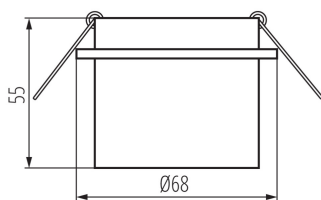

Ozdobný prsteň-komponent svietidiel

Kanlux SPAG sú elegantné ozdobné prstene. Kombinácia zlatej a klasickej čiernej alebo bielej dodáva týmto svietidlám jemné kúzlo. Vďaka rôznym tvarom svietidiel Kanlux SPAG môžeme vytvárať jedinečné a vkusné usporiadanie osvetlenia v našich obývačkách, elegantných reštauráciách a hotelových apartmánach.

VŠEOBECNÉ ÚDAJE:

Farba: čierna / zlatá

Povinnosť používania samotienených lúčov: áno

Miesto montáže: na zabudovanie do stropu

Miesto používania: vo vnútri

Minimálna vzdialenosť od osvetľovaného objektu: 0,5m

dekoračný krúžok bez keramického držáka: áno

Vymeniteľný zdroj svetla: áno

Výrobok nie je vhodný na zakrytie termoizolačným materiálom: áno

Svetelný zdroj v súprave: nie

Výška [mm]: 55

Priemer [mm]: 68

Montážny otvor [mm]: Ø61-62

TECHNICKÉ PARAMETRE:

Menovité napätie [V]: 12 AC; 12 DC; 220-240 AC

Maximálny výkon [W]: max 35

Trieda ochrany proti zásahu el. prúdom: II/III

Zdroj svetla: MR16/PAR16

Pätica: Gx5,3/GU10

Rozpätie teploty prostredia, na ktorú môže byť výrobok vystavený [°C]: 5÷25

Svietidlo je vhodné na používanie so zdrojmi svetla s energetickými triedami: A++,A+,A,B,C,D,E

Materiál korpusu: hliníková zliatina

Nastavenie uhlov svietidla: chýbajúce

Stupeň IP: 20