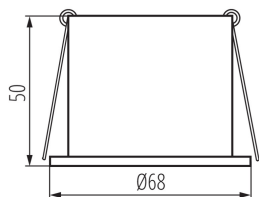

Ozdobný prsteň-komponent svietidiel

Kanlux SPAG sú elegantné ozdobné prstene. Kombinácia zlatej a klasickej čiernej alebo bielej dodáva týmto svietidlám jemné kúzlo. Vďaka rôznym tvarom svietidiel Kanlux SPAG môžeme vytvárať jedinečné a vkusné usporiadanie osvetlenia v našich obývačkách, elegantných reštauráciách a hotelových apartmánach.

VŠEOBECNÉ ÚDAJE:

Farba: biela / zlatá

Povinnosť používania samotienených lúčov: áno

Miesto montáže: na zabudovanie do stropu

Miesto používania: vo vnútri

Minimálna vzdialenosť od osvetľovaného objektu: 0,5m

dekoračný krúžok bez keramického držáka: áno

Vymeniteľný zdroj svetla: áno

Výrobok nie je vhodný na zakrytie termoizolačným materiálom: áno

Svetelný zdroj v súprave: nie

Výška [mm]: 50

Priemer [mm]: 68

Montážny otvor [mm]: Ø61-62

TECHNICKÉ PARAMETRE:

Menovité napätie [V]: 12 AC; 12 DC; 220-240 AC

Maximálny výkon [W]: max 35

Trieda ochrany proti zásahu el. prúdom: II/III

Zdroj svetla: MR16/PAR16

Pätica: Gx5,3/GU10

Rozpätie teploty prostredia, na ktorú môže byť výrobok vystavený [°C]: 5÷25

Svietidlo je vhodné na používanie so zdrojmi svetla s energetickými triedami: A++,A+,A,B,C,D,E

Materiál korpusu: hliníková zliatina

Nastavenie uhlov svietidla: chýbajúce

Stupeň IP: 20