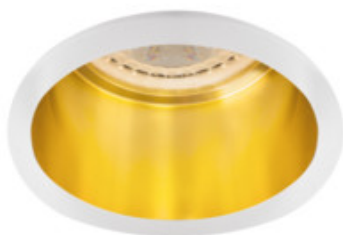

Ozdobný prsteň-komponent svietidiel

Kanlux SPAG sú elegantné ozdobné prstene. Kombinácia zlatej a klasickej čiernej alebo bielej dodáva týmto svietidlám jemné kúzlo. Vďaka rôznym tvarom svietidiel Kanlux SPAG môžeme vytvárať jedinečné a vkusné usporiadanie osvetlenia v našich obývačkách, elegantných reštauráciách a hotelových apartmánach.

VŠEOBECNÉ ÚDAJE:

Farba: biela / zlatá

Povinnosť používania samotienených lúčov: áno

Miesto montáže: na zabudovanie do stropu

Miesto používania: vo vnútri

Minimálna vzdialenosť od osvetľovaného objektu: 0,5m

dekoračný krúžok bez keramického držáka: áno

Vymeniteľný zdroj svetla: áno

Výrobok nie je vhodný na zakrytie termoizolačným materiálom: áno

Svetelný zdroj v súprave: nie

Výška [mm]: 50

Priemer [mm]: 68

Montážny otvor [mm]: Ø61-62

Svietidlo je vhodné na používanie so zdrojmi svetla s energetickými triedami: A++,A+,A,B,C,D,E

Materiál korpusu: hliníková zliatina

Nastavenie uhlov svietidla: chýbajúce

Stupeň IP: 20

Ozdobný prsteň-komponent svietidlá