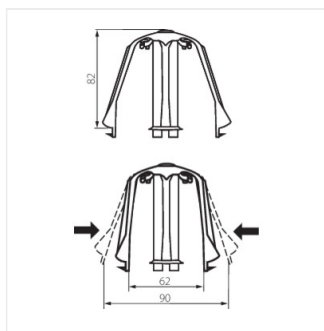

Príslušenstvo pre nástenné a stropné svietidlá

SC-1 **25590** čierna

- Materiál: polyamid 6.6 vyztužených sklenených vlákien

SC-1