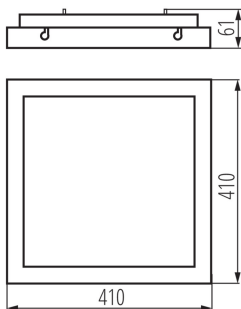

Stropné LED svietidlo

Kanlux TYBIA LED je bežné svietidlo s LED diódami SMD. Inštalácia LED TYBIA LED na chodbách, schodiskách, spoločenských a technických miestnostiach zaručuje významné úspory nie len v súvislosti so spotrebou energie, ale tiež s ich dlhodobou bezúdržbovou prevádzkou.

VŠEOBECNÉ ÚDAJE:

Farba: čierna

Miesto montáže: na zabudovanie na strop

Miesto používania: vo vnútri

Minimálna vzdialenosť od osvetľovaného objektu: 0,5m

Možnosť spolupráce so stmievačom: ne

Wykrywanie ruchu: áno

Vymeniteľný zdroj svetla: ne

Dĺžka [mm]: 410

Šírka [mm]: 410

Výška [mm]: 61

Integrovaný LED zdroj svetla: áno

TECHNICKÉ PARAMETRE:

Menovité napätie [V]: 220-240 AC

Menovitá frekvencia [Hz]: 50

Maximálny výkon [W]: 38

Trieda ochrany proti zásahu el. prúdom: I

Materiál difúzora: PMMA

Typ diódy: LED SMD

Svetelný tok [lm]: 3800

Farba svetla: biela

Náhradná teplota chromatickosti [K]: 4000

Farebná konzistencia v MacAdamových elipsách: ≤ 6

Index podania farieb: 80

Životnosť [h]: 30000

Počet cyklov zap./vyp.: ≥ 20000

Uhol svietenia [°]: 110

Svetelná účinnosť lampy [lm/W]: 100

Rozpätie teploty prostredia, na ktorú môže byť výrobok vystavený [°C]: 5÷25

Materiál korpusu: hliníková zliatina

Typ snímača: mikrovlnný

Typ pripojenia: samosvorná svorkovnica

Rozpätie priemerov používaných vodičov [mm²]: 1-2,5

Doba nahrievania lampy [s]: ≤ 1

Doba zapnutia lampy [s]: $\leq 0,5$

Stupeň IP: 20