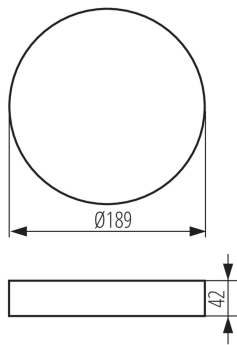

## 33653 AREL FRAME DO 20W W

Príslušenstvo svietidla typu downlight

Rámček pre prisadenú montáž svietidla Kanlux AREL LED.

### VŠEOBECNÉ ÚDAJE:

**Farba:** biela

**Miesto montáže:** na zabudovanie na strop

**Výška [mm]:** 42

**Priemer [mm]:** 189

### TECHNICKÉ PARAMETRE:

**Materiál korpusu:** plast