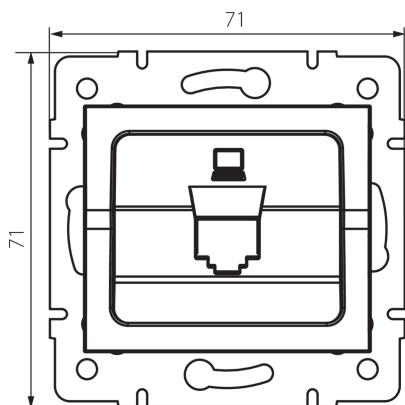

25927 LOGI 02-1399-003 kr

Adaptér zásuvky RJ45

VŠEOBECNÉ ÚDAJE:

Farba: krémová

Šírka [mm]: 71

Výška [mm]: 71

Priemer montážnej krabice: 60

TECHNICKÉ PARAMETRE:

Materiál: ABS

Plast: ABS