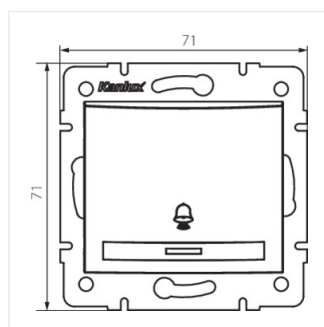

DOMO 01-1030-250 sz