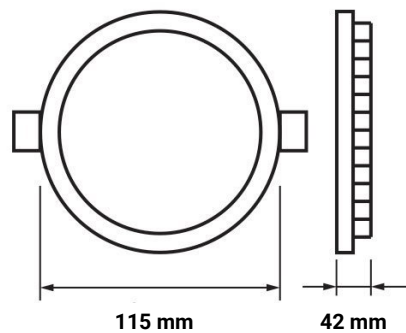

12W LED COB Einbauleuchte Rund Schwenkbar Kaltweiß

Leistung u. Lichtfarbe

Technische Daten

Artikelnummer	3251
Abstrahlwinkel	45°
Marke	Optonica
Farbcode	860
Lichtfarbe	Kaltweiß (KW)
Farbtemperatur	6000K
Dimmbar	Nein
EAN Code	3800156632516
Energieverbrauch	12 kWh/1000h
Energieeffizienz	F
Nennlichtstrom	990 lm
Lumen pro Watt	83lm/W
Montagemaß	Ø 106 mm
Betriebsspannung	AC220-240V
Einschaltzeit	0.2s
IP-Schutzklasse	20
Lebensdauer Diode	25 000 Stunden
Lichtstromstabilität	70%
Material	Aluminium
Produktfarbe	Weiß
Quecksilberanteil	Nein
Schaltzyklen	100 000x
Betriebsfrequenz	50-60Hz
Leistung	12W
Power Factor	0.5
Farbwiedergabewert	80
Verpackungsgröße	140x120x70 mm
Produktgröße	Ø 115x42 mm
Betriebstemperatur	-30°C / +50°C
Garantie	2 Jahre
Vergleichsleistung	72W
Produktgewicht	339 g