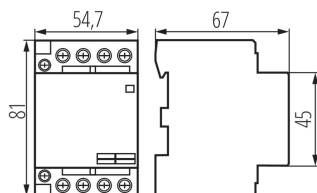

23242 KMC-63-40

Modulový stykač, riadiace napätie 230V AC

VŠEOBECNÉ ÚDAJE:

Kategória používania: AC-7A, AC-7B

Farba: biela

Miesto montáže: na liste TH35

Miesto používania: vo vnútri

Norma: PN-EN 60947-4-1