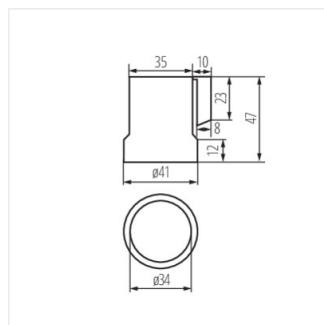

HLDR-E27-F