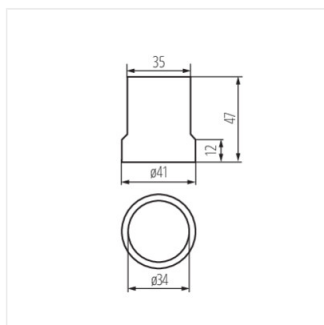

HLDR-E27

Držiak na svetelné zdroje

HLDR-E27