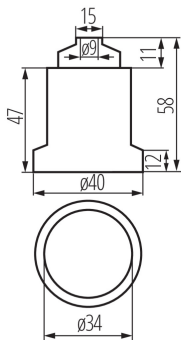

Držiak na svetelné zdroje

VŠEOBECNÉ ÚDAJE:

Farba: sivá

Spôsob montáže: priamo

Výška [mm]: 47

TECHNICKÉ PARAMETRE:

Menovité napätie [V]: 250 AC

Menovitý prúd [A]: 4

Menovitá frekvencia [Hz]: 50/60

Pätica: E27

Typ pripojenia: svorkovnica

Typ: E27

Maximálna pracovná teplota [°C]: 180

Stupeň IP: 00

DODATOČNÉ INFORMÁCIE:

- maximálna prípustná teplota päťice 180 ° C