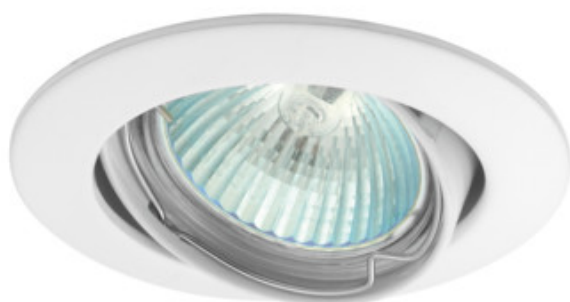

Stropné bodové svetidlo

Kanlux VIDI je rodina jednoduchých tvarov, rôznych bodových svetidiel. Môžeme z nich zostaviť rôzne zostavy osvetlenia, vybrať si z mnohých farieb týchto hliníkových svetidiel.

VŠEOBECNÉ ÚDAJE:

Farba: biela

Povinnosť používania samotienených lúčov: áno

Miesto montáže: na zabudovanie do stropu

Miesto používania: vo vnútri

Minimálna vzdialenosť od osvetľovaného objektu: 0,5m

Vymeniteľný zdroj svetla: áno

Výrobok nie je určený na montáž na bežne horľavom povrchu: >35W

Výrobok nie je vhodný na zakrytie termoizolačným materiálom: áno

Svetelný zdroj v súprave: nie

Výška [mm]: 22

Priemer [mm]: 82

Montážny otvor [mm]: Ø75

Svetidlo je vhodné na používanie so zdrojmi svetla s energetickými triedami: A++,A+,A,B,C,D,E

Materiál korpusu: hliníková zliatina

Typ pripojenia: voľné konce káblov

Prierez kábelu [mm²]: 0.75

Nastavenie uhlov svetidla: v jednej osi