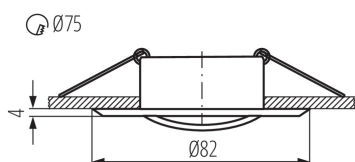

Stropné bodové svetidlo

Kanlux VIDI je rodina jednoduchých tvarov, rôznych bodových svetidiel. Môžeme z nich zostaviť rôzne zostavy osvetlenia, vybrať si z mnohých farieb týchto hliníkových svetidiel.

VŠEOBECNÉ ÚDAJE:

Farba: biela

Povinnosť používania samotienených lúčov: áno

Miesto montáže: na zabudovanie do stropu

Miesto používania: vo vnútri

Minimálna vzdialenosť od osvetľovaného objektu: 0,5m

Vymeniteľný zdroj svetla: áno

Výrobok nie je určený na montáž na bežne horľavom povrchu: >35W

Výrobok nie je vhodný na zakrytie termoizolačným materiálom: áno

Svetelný zdroj v súprave: nie

Výška [mm]: 22

Priemer [mm]: 82

Montážny otvor [mm]: Ø75

Dĺžka vodiča [m]: 0.12

TECHNICKÉ PARAMETRE:

Menovité napätie [V]: 12 AC; 12 DC

Maximálny výkon [W]: max 50

Trieda ochrany proti zásahu el. prúdom: III

Zdroj svetla: MR16

Pätica: Gx5,3

Rozpätie teploty prostredia, na ktorú môže byť výrobok vystavený [°C]: 5÷25

Svetidlo je vhodné na používanie so zdrojmi svetla s energetickými triedami: A++,A+,A,B,C,D,E

Materiál korpusu: hliníková zliatina

Typ pripojenia: voľné konce káblov

Prierez kábelu [mm²]: 0.75

Nastavenie uhlov svetidla: v jednej osi

Nastavenie uhlov svetidla [°]: 15

Stupeň IP: 20