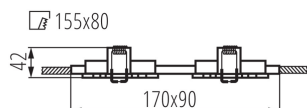

Stropné bodové svetidlo

Kanlux SEIDY je obľúbená rodina stropných svetidiel, v ktorej si môžeme vybrať svetidla s 1 alebo 2 bodovkami. Vďaka širokému výberu farieb a textúr materiálu, z ktorých sú vyrobené, dokážete poskladať dokonalé osvetlenie pre kaviarne, interiéry hotelov, ale taktiež domova.

VŠEOBECNÉ ÚDAJE:

Farba: čierna matná

Povinnosť používania samotienených lúčov: áno

Miesto montáže: na zabudovanie do stropu

Miesto používania: vo vnútri

Minimálna vzdialenosť od osvetľovaného objektu: 0,5m

Výrobok nie je určený na montáž na bežne horľavom povrchu: >35W

Výrobok nie je vhodný na zakrytie termoizolačným materiálom: áno

Svetelný zdroj v súprave: ne

Dĺžka [mm]: 170

Šírka [mm]: 90

Výška [mm]: 42

Montážny otvor [mm]: 155x80

Dĺžka vodiča [m]: 0.12

TECHNICKÉ PARAMETRE:

Menovité napätie [V]: 12 AC; 12 DC

Maximálny výkon [W]: 2x max 50

Trieda ochrany proti zásahu el. prúdom: III

Zdroj svetla: MR16

Pätica: Gx5,3

Rozpätie teploty prostredia, na ktorú môže byť výrobok vystavený [°C]: 5÷25

Materiál korpusu: hliníková zliatina

Typ pripojenia: voľné konce káblov

Prierez kábelu [mm²]: 0.75

Nastavenie uhlov svetidla: v jednej osi

Nastavenie uhlov svetidla [°]: 30

Stupeň IP: 20