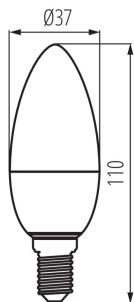

iQ-LED

Kanlux

33731 IQ-LED C37E14 7,2W-WW

Svetelný zdroj LED

Kanlux IQ-LED znamená fotobiologickú bezpečnosť, šetrnú teplotu farieb očí a spoľahlivosť, to všetko v klasickom dizajne C37. Žiarovky Kanlux IQ-LED poskytujú plný komfort používania a bezpečnosť, čo potvrdzuje certifikát TÜV Rheinland.

VŠEOBECNÉ ÚDAJE:

Farba: biela

Lampa je určená na bodové osvetlenie : netýka sa

Možnosť spolupráce so stmievačom: nie

Šírka [mm]: 37

Výška [mm]: 110

Priemer [mm]: 37

Hĺbka [mm]: 37

TECHNICKÉ PARAMETRE:

Menovité napätie [V]: 220-240 AC

Menovitá frekvencia [Hz]: 50

Menovitý výkon [W]: 7.2

Materiál: plast

Materiál difúzora: plast

Zdroj svetla: C37

Typ diódy: LED SMD

Celkový menovitý svetelný tok [lm]: 806

Užitočný svetelný tok svetelného zdroja svetla Φ_{use} [lm]: 806

Užitočný svetelný tok svetelného zdroja svetla Φ_{use} [lm]: v guľi (360°)

Farba svetla: teplá biela

Náhradná teplota chromatickosti [K]: 2700

farebná konzistencia v MacAdamových elipsách: ≤ 6

Index podania farieb: 80

Menovitá životnosť lampy [h]: 25000

Počet cyklov zap./vyp.: ≥ 40000

Menovitý uhol žiarenia [°]: 280

Menovitý prúd lampy [mA]: 55

Svetelná účinnosť lampy [lm/W]: 112

Doba zapnutia [s]: $\leq 0,5$