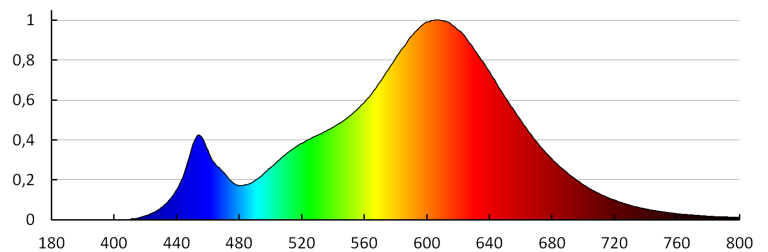

iQ-LED

Kanlux

33731 IQ-LED C37E14 7,2W-WW

Svetelný zdroj LED

Doba nahrievania lampy na 60 % plného svetelného toku [s] :
irelevantné

Doba nahrievania lampy na 95 % [s] : <2

Ukazovateľ predčasného ukončenia životnosti lampy : <5% po 1000h

Koeficient životnosti lampy po uplynutí 6000h [%] : ≥90

koeficient zachovania svetelného toku po skončení menovitého obdobia trvácnosti [%] : ≥70

koeficient zachovania svetelného toku po uplynutí 6 000h [%] : ≥80

Deklarácia ekvivalencie výkonu [W] : 60

Tvar svetelného zdroja : švieczka

DODATOČNÉ INFORMÁCIE:

- Certifikát TÜV: Číslo TM 61000367.003, platný do 27.03.2023

KANLUX S.A. (kat 33731) IQ-LED C37E14 7,2W-WW / LDC (Polar)