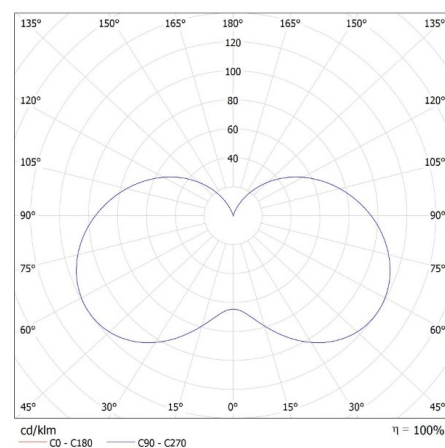

Vytvorený dokument: 13.02.2023, 10:01

Zmena technických parametrov vyhradená. Údaje, ktoré sú uvedené v tomto materiáli, nie sú právne záväzné.

Fotometria: výsledky získané pri testovaní konkrétneho exemplára.

SK