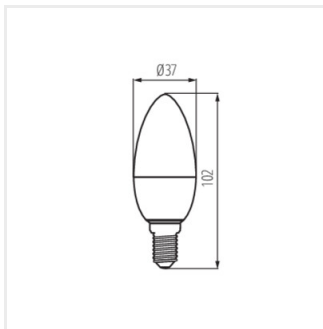

IQ-LED C37E14 4,2W