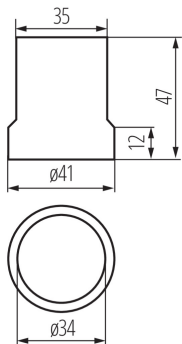

Držiak na svetelné zdroje

VŠEOBECNÉ ÚDAJE:

Farba: sivá

Spôsob montáže: priamo

Výška [mm]: 47

TECHNICKÉ PARAMETRE:

Menovité napätie [V]: 250 AC

Menovitý prúd [A]: 4

Menovitá frekvencia [Hz]: 50/60

Pätica: E27

Typ pripojenia: svorkovnica

Typ: E27

Maximálna pracovná teplota [°C]: 180

Stupeň IP: 00

DODATOČNÉ INFORMÁCIE:

- maximálna prípustná teplota pätice 180 ° C