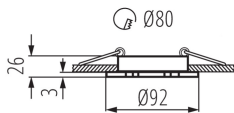

Stropné bodové svietidlo

Kanlux SEIDY je obľúbená rodina stropných svietidiel, v ktorej si môžeme vybrať svietidla s 1 alebo 2 bodovkami. Vďaka širokému výberu farieb a textúr materiálu, z ktorých sú vyrobené, dokážete poskladať dokonalé osvetlenie pre kaviarne, interiéry hotelov, ale taktiež domova.

VŠEOBECNÉ ÚDAJE:

Farba: matná biela

Povinnosť používania samotienených lúčov: áno

Miesto montáže: na zabudovanie do stropu

Miesto používania: vo vnútri

Minimálna vzdialenosť od osvetľovaného objektu: 0,5m

Výrobok nie je určený na montáž na bežne horľavom povrchu: >35W

Výrobok nie je vhodný na zakrytie termoizolačným materiálom: áno

Svetelný zdroj v súprave: ne

Výška [mm]: 26

Priemer [mm]: 92

Montážny otvor [mm]: Ø80

Dĺžka vodiča [m]: 0.12

TECHNICKÉ PARAMETRE:

Menovité napätie [V]: 12 AC; 12 DC

Maximálny výkon [W]: max 50

Trieda ochrany proti zásahu el. prúdom: III

Zdroj svetla: MR16

Pätica: Gx5,3

Rozpätie teploty prostredia, na ktorú môže byť výrobok vystavený [°C]: 5÷25

Materiál korpusu: hliníková zliatina

Typ pripojenia: voľné konce káblov

Prierez kábelu [mm²]: 0.75

Nastavenie uhlov svietidla: v jednej osi

Nastavenie uhlov svietidla [°]: 30

Stupeň IP: 20