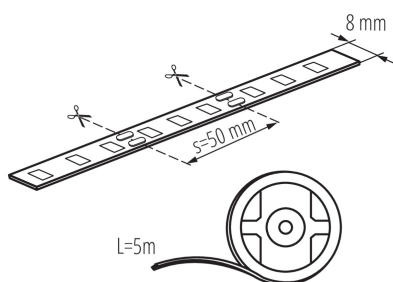

LED pásik

Kanlux LEDS-B sú moderné dekoračné pásiky. Ideálne pre domáce použitie, kde môžu vytvoriť jedinečné aranžmá obmedzené iba našou predstavivosťou. Vyznačujú sa vysokou elasticitou, dobrou priľnavosťou a vysokou životnosťou. V závislosti na mieste, ktoré chceme dosvetliť alebo zdôrazniť, môžeme zvoliť farbu svetla, ktorá vyhovuje nášmu vkusu.

VŠEOBECNÉ ÚDAJE:

Miesto používania: vo vnútri a vonku

Minimálna vzdialenosť od osvetľovaného objektu: 0,1m

Dĺžka [mm]: 5000

Šírka [mm]: 8

TECHNICKÉ PARAMETRE:

Menovité napätie [V]: 12 DC

Menovitý výkon [W]: 1m = 4,8

Trieda ochrany proti zásahu el. prúdom: III

Typ diódy: LED SMD

Svetelný tok [lm]: 1m = 320

Farba svetla: studená biela

Teplota farby [K]: 6000-7500

Homogénnosť farieb [SDCM]: ≤6

Koeficient podania farieb Ra: ≥80

Menovitá životnosť lampy [h]: 15000

Počet cyklov zap./vyp.: ≥10000

Rozpätie teploty prostredia, na ktorú môže byť výrobok vystavený [°C]: 5÷25

Typ pripojenia: voľné konce káblov

Súčasťou svietidla sú integrované lampy LED s energetickými triedami: A++,A+,A

Stupeň IP: 54