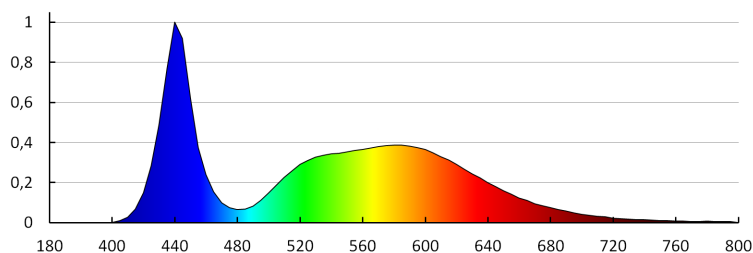

TECHNICKÉ PARAMETRE:

Menovité napätie [V]: 12 DC

Menovitý výkon [W]: 1m = 4,8

Trieda ochrany proti zásahu el. prúdom: III

Typ diódy: LED SMD

Svetelný tok [lm]: 1m = 320

Farba svetla: studená biela

Teplota farby [K]: 6000-7500

Homogénnosť farieb [SDCM]: ≤6

Koeficient podania farieb Ra: ≥80

Menovitá životnosť lampy [h]: 15000

Počet cyklov zap./vyp.: ≥10000

Rozpätie teploty prostredia, na ktorú môže byť výrobok vystavený [°C]: 5÷25

Typ pripojenia: voľné konce káblov

Súčasťou svietidla sú integrované lampy LED s energetickými triedami: A++,A+,A

Stupeň IP: 54