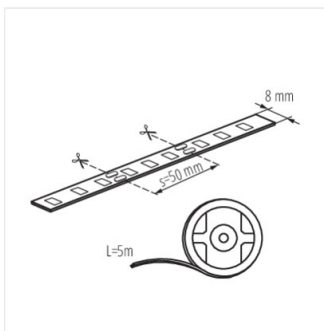

LEDS-B 4.8W/M