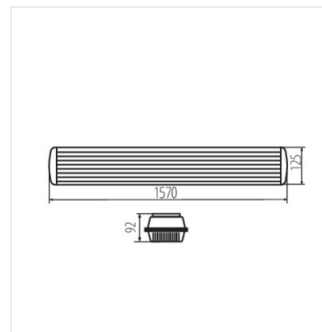

MAH PLUS-258-ABS/PC