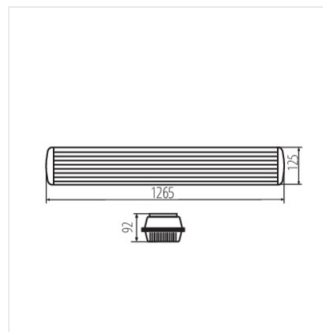

MAH PLUS-236-ABS/PC