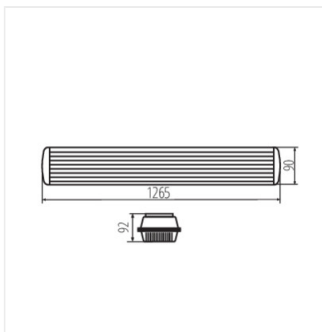

MAH PLUS

Prachotesné svietidlo

MAH PLUS-136-ABS