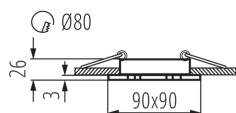

Stropné bodové svetidlo

Kanlux SEIDY je obľúbená rodina stropných svetidiel, v ktorej si môžeme vybrať svetidla s 1 alebo 2 bodovkami. Vďaka širokému výberu farieb a textúr materiálu, z ktorých sú vyrobené, dokážete poskladať dokonalé osvetlenie pre kaviarne, interiéry hotelov, ale taktiež domova.

VŠEOBECNÉ ÚDAJE:

Farba: čierna matná

Povinnosť používania samotienených lúčov: áno

Miesto montáže: na zabudovanie do stropu

Miesto používania: vo vnútri

Minimálna vzdialenosť od osvetľovaného objektu: 0,5m

Výrobok nie je určený na montáž na bežne horľavom povrchu: >35W

Výrobok nie je vhodný na zakrytie termoizolačným materiálom: áno

Svetelný zdroj v súprave: ne

Dĺžka [mm]: 90

Šírka [mm]: 90

Výška [mm]: 26

Montážny otvor [mm]: Ø80

Dĺžka vodiča [m]: 0.12

TECHNICKÉ PARAMETRE:

Menovité napätie [V]: 12 AC; 12 DC

Maximálny výkon [W]: max 50

Trieda ochrany proti zásahu el. prúdom: III

Zdroj svetla: MR16

Pätica: Gx5,3

Rozpätie teploty prostredia, na ktorú môže byť výrobok vystavený [°C]: 5÷25

Materiál korpusu: hliníková zliatina

Typ pripojenia: voľné konce káblov

Prierez kábelu [mm²]: 0.75

Nastavenie uhlov svetidla: v jednej osi

Nastavenie uhlov svetidla [°]: 30

Stupeň IP: 20