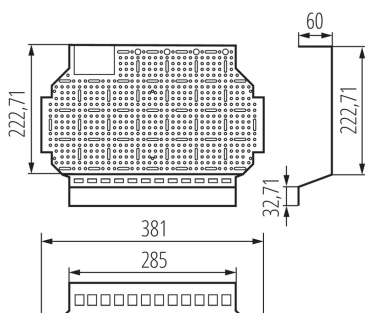

## 24203 KDB-S/F-36-MP

Dierovaná montážna doska - multimédia

Multimediálne dosky KDB-S/F sú riešením, ktoré umožňuje premeniť elektrické rozvádzače na teletechnické (multimédia). Všetko, čo musíte urobiť, je rozobrať DIN lišty a na ich miesto vložiť multimediálnu dosku. To platí pre dvojrádové rozvádzače KDB pre 12 a 18 modulov (ako vstavaných, tak i prisadených).

### VŠEOBECNÉ ÚDAJE:

**Dĺžka [mm]:** 381

**Šírka [mm]:** 60

**Výška [mm]:** 275.97

**Rozmery montážneho otvoru [mm]:** 4x10 / 4x20 / 4,1 / 9,9 / 15x19,5 (Keystone) / 49,5x69

### TECHNICKÉ PARAMETRE:

**Materiál:** oceľ

**Použitie:** KDB-S36T (23615) , KDB-F36T [23621]