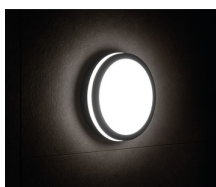

Stropné LED svietidlo

Svietidlá Kanlux BENO majú jedinečný dizajn a výnimočný svetelný efekt. Boli vytvorené na individuálnu objednávku spoločnosti Kanlux a ich návrhy sme zaregistrovali na patentovom úrade. Kanlux BENO LED majú vysokú odolnosť voči poveternostným podmienkam (stupeň krytia IP54), rýchla a jednoduchá montáž na strop alebo stenu a senzor pohybu s možnosťou regulácie. Kanlux BENO LED je multifunkčné svietidlo, ktoré vzhľadom k dizajnu a jeho technickým aspektom môžeme použiť prakticky na akomkoľvek mieste.

VŠEOBECNÉ ÚDAJE:

Farba: biela

Miesto montáže: k usadeniu na stene, na zabudovanie na strop

Miesto používania: vo vnútri a vonku

Minimálna vzdialenosť od osvetľovaného objektu: 0,5m

Možnosť spolupráce so stmievačom: ne

Maximálny výkon [W]: 24

Trieda ochrany proti zásahu el. prúdom: II

Materiál difúzora: plast

Typ diódy: LED SMD

Svetelný tok [lm]: 2060

Farba svetla: biela

Teplota farby [K]: 4000

Homogénnosť farieb [SDCM]: ≤ 6

Materiál korpusu: plast

Typ pripojenia: samosvorná svorkovnica

Rozpätie priemerov používaných vodičov [mm²]: $0,5 \div 1,5$

Súčasťou svietidla sú integrované lampy LED s energetickými triedami: A++, A+, A