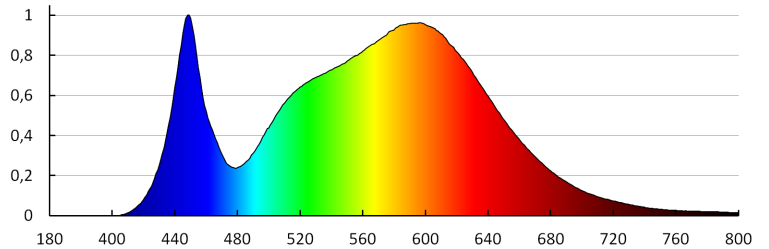

Stupeň IP: 54

KANLUX S.A. (kat 33342) BENO 24W NW-L-W / LDC (Polar)