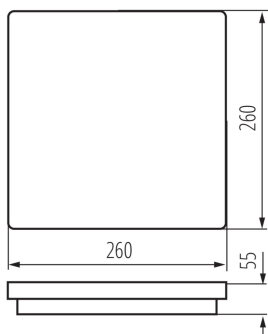

Stropné LED svietidlo

Svietidlá Kanlux BENO majú jedinečný dizajn a výnimočný svetelný efekt. Boli vytvorené na individuálnu objednávku spoločnosti Kanlux a ich návrhy sme zaregistrovali na patentovom úrade. Kanlux BENO LED majú vysokú odolnosť voči poveternostným podmienkam (stupeň krytia IP54), rýchla a jednoduchá montáž na strop alebo stenu a senzor pohybu s možnosťou regulácie. Kanlux BENO LED je multifunkčné svietidlo, ktoré vzhľadom k dizajnu a jeho technickým aspektom môžeme použiť prakticky na akomkoľvek mieste.

VŠEOBECNÉ ÚDAJE:

Farba: biela

Miesto montáže: k usadeniu na stene, na zabudovanie na strop

Miesto používania: vo vnútri a vonku

Minimálna vzdialenosť od osvetľovaného objektu: 0,5m

Možnosť spolupráce so stmievačom: ne

Vymeniteľný zdroj svetla: ne

Dĺžka [mm]: 260

Šírka [mm]: 260

Výška [mm]: 55

Integrovaný LED zdroj svetla: áno

TECHNICKÉ PARAMETRE:

Menovité napätie [V]: 220-240 AC

Menovitá frekvencia [Hz]: 50

Maximálny výkon [W]: 24

Trieda ochrany proti zásahu el. prúdom: II

Materiál difúzora: plast

Typ diódy: LED SMD

Svetelný tok [lm]: 2060

Farba svetla: biela

Teplota farby [K]: 4000

Homogénnosť farieb [SDCM]: ≤ 6

Koeficient podania farieb Ra: ≥ 80

Životnosť [h]: 20000

Počet cyklov zap./vyp.: ≥ 20000

Uhol svietenia [°]: 110

Svetelná účinnosť lampy [lm/W]: 86

Rozpätie teploty prostredia, na ktorú môže byť výrobok vystavený [°C]: $-15 \div 35$

Materiál korpusu: plast

Typ pripojenia: samosvorná svorkovnica

Rozpätie priemerov používaných vodičov [mm²]: $0,5 \div 1,5$

Súčasťou svietidla sú integrované lampy LED s energetickými triedami: A++, A+, A

Doba nahrievania lampy [s]: ≤ 1

Doba zapnutia lampy [s]: $\leq 0,5$