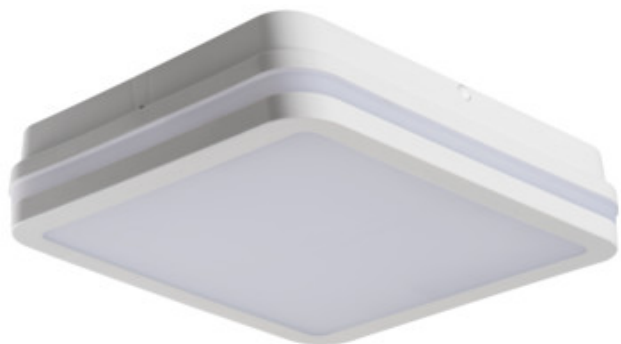

Stropné LED svietidlo

Svietidlá Kanlux BENO majú jedinečný dizajn a výnimočný svetelný efekt. Boli vytvorené na individuálnu objednávku spoločnosti Kanlux a ich návrhy sme zaregistrovali na patentovom úrade. Kanlux BENO LED majú vysokú odolnosť voči poveternostným podmienkam (stupeň krytia IP54), rýchla a jednoduchá montáž na strop alebo stenu a senzor pohybu s možnosťou regulácie. Kanlux BENO LED je multifunkčné svietidlo, ktoré vzhľadom k dizajnu a jeho technickým aspektom môžeme použiť prakticky na akomkoľvek mieste.

VŠEOBECNÉ ÚDAJE:

Farba: biela

Miesto montáže: k usadeniu na stene, na zabudovanie na strop

Miesto používania: vo vnútri a vonku

Minimálna vzdialenosť od osvetľovaného objektu: 0,5m

Možnosť spolupráce so stmievačom: ne

Maximálny výkon [W]: 24

Trieda ochrany proti zásahu el. prúdom: II

Materiál difúzora: plast

Typ diódy: LED SMD

Svetelný tok [lm]: 2060

Farba svetla: biela

Teplota farby [K]: 4000

Homogénnosť farieb [SDCM]: ≤ 6

Materiál korpusu: plast

Typ pripojenia: samosvorná svorkovnica

Rozpätie priemerov používaných vodičov [mm²]: $0,5 \div 1,5$

Súčasťou svietidla sú integrované lampy LED s energetickými triedami: A++, A+, A