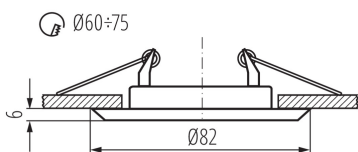

Stropné bodové svetidlo

Veľmi veľká rodina populárnych očiek Kanlux HORN je prierezom; od klasických modelov po výrazné farebné kombinácie. Každý si medzi nimi vyberie svoje obľúbené.

VŠEOBECNÉ ÚDAJE:

Farba: matný nikel / zlatá

Povinnosť používania samotienených lúčov: áno

Miesto montáže: na zabudovanie do stropu

Miesto používania: vo vnútri

Minimálna vzdialenosť od osvetľovaného objektu: 0,5m

Vymeniteľný zdroj svetla: áno

Výrobok nie je určený na montáž na bežne horľavom povrchu: >35W

Výrobok nie je vhodný na zakrytie termoizolačným materiálom: áno

Svetelný zdroj v súprave: nie

Výška [mm]: 27

Priemer [mm]: 82

Montážny otvor [mm]: Ø60-75

Dĺžka vodiča [m]: 0.12

TECHNICKÉ PARAMETRE:

Menovité napätie [V]: 12 AC; 12 DC

Maximálny výkon [W]: max 50

Trieda ochrany proti zásahu el. prúdom: III

Zdroj svetla: MR16

Pätica: Gx5,3

Rozpätie teploty prostredia, na ktorú môže byť výrobok vystavený [°C]: 5÷25

Svetidlo je vhodné na používanie so zdrojmi svetla s energetickými triedami: A++,A+,A,B,C,D,E

Materiál korpusu: oceľ

Typ pripojenia: voľné konce káblov

Prierez kábelu [mm²]: 0.75

Nastavenie uhlov svetidla: chýbajúce

Stupeň IP: 20