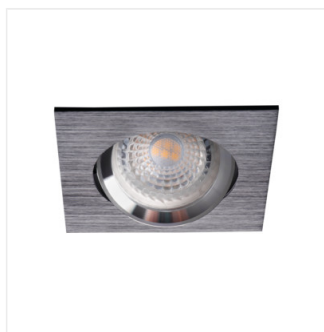

GWEN

Stropné bodové svetidlo

| | | | | | | |
|------------------|------------|-----------|----------|------------|-----------|--|
| 12 AC; 12 DC | MR-16 | Gx5,3 | III | Dimmer | IP 20 | |
| 5÷25 | Ø70-75 | | 0,12 | 0,75 | 0,5m | |
| | | | | | | |

| | | | | | |
|-----------------|--------------|--------|------------------|--------------|----|
| GWEN CT-DTL50-B | 18530 | max 50 | eloxovaná čierna | v jednej osi | 30 |
| GWEN CT-DTO50-B | 18531 | max 50 | eloxovaná čierna | v jednej osi | 30 |

Kanlux GWEN je očko, ktoré sa perfektne hodia do elegantných tónovaných interiérov. Brúsený hliník v čiernej farbe dodá osvetlenému interiéru štýl.

- Materiál korpusu: hliníková zliatina

GWEN

Stropné bodové svietidlo