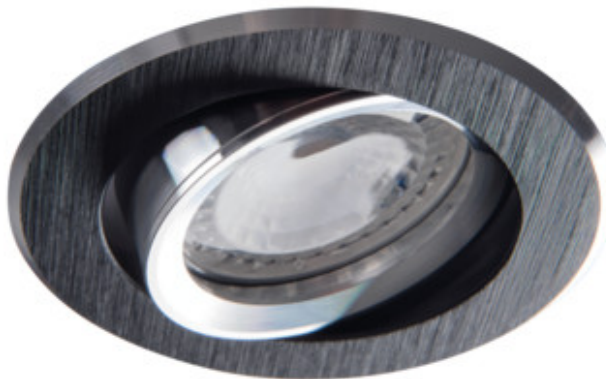

GWEN

Stropné bodové svetidlo

| | | | | | | |
|------------------|------------|-----------|----------|------------|-----------|--|
| 12 AC; 12 DC | MR-16 | Gx5,3 | III | Dimmer | IP 20 | |
| 5÷25 | Ø70-75 | | 0,12 | 0,75 | 0,5m | |
| | | | | | | |

| | | | | | |
|-----------------|--------------|--------|------------------|--------------|----|
| GWEN CT-DTL50-B | 18530 | max 50 | eloxovaná čierna | v jednej osi | 30 |
| GWEN CT-DTO50-B | 18531 | max 50 | eloxovaná čierna | v jednej osi | 30 |

Kanlux GWEN je očko, ktoré sa perfektne hodia do elegantných tónovaných interiérov. Brúsený hliník v čiernej farbe dodá osvetlenému interiéru štýl.

- Materiál korpusu: hliníková zliatina

GWEN

Stropné bodové svietidlo