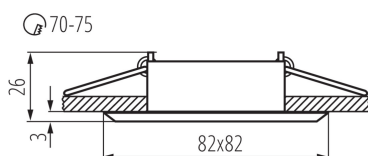

Materiál korpusu: hliníková zliatina

Typ pripojenia: voľné konce káblov

Prierez kábelu [mm²]: 0.75

Nastavenie uhlov svetidla: v jednej osi

Nastavenie uhlov svetidla [°]: 30

Stupeň IP: 20

Stropné bodové svietidlo